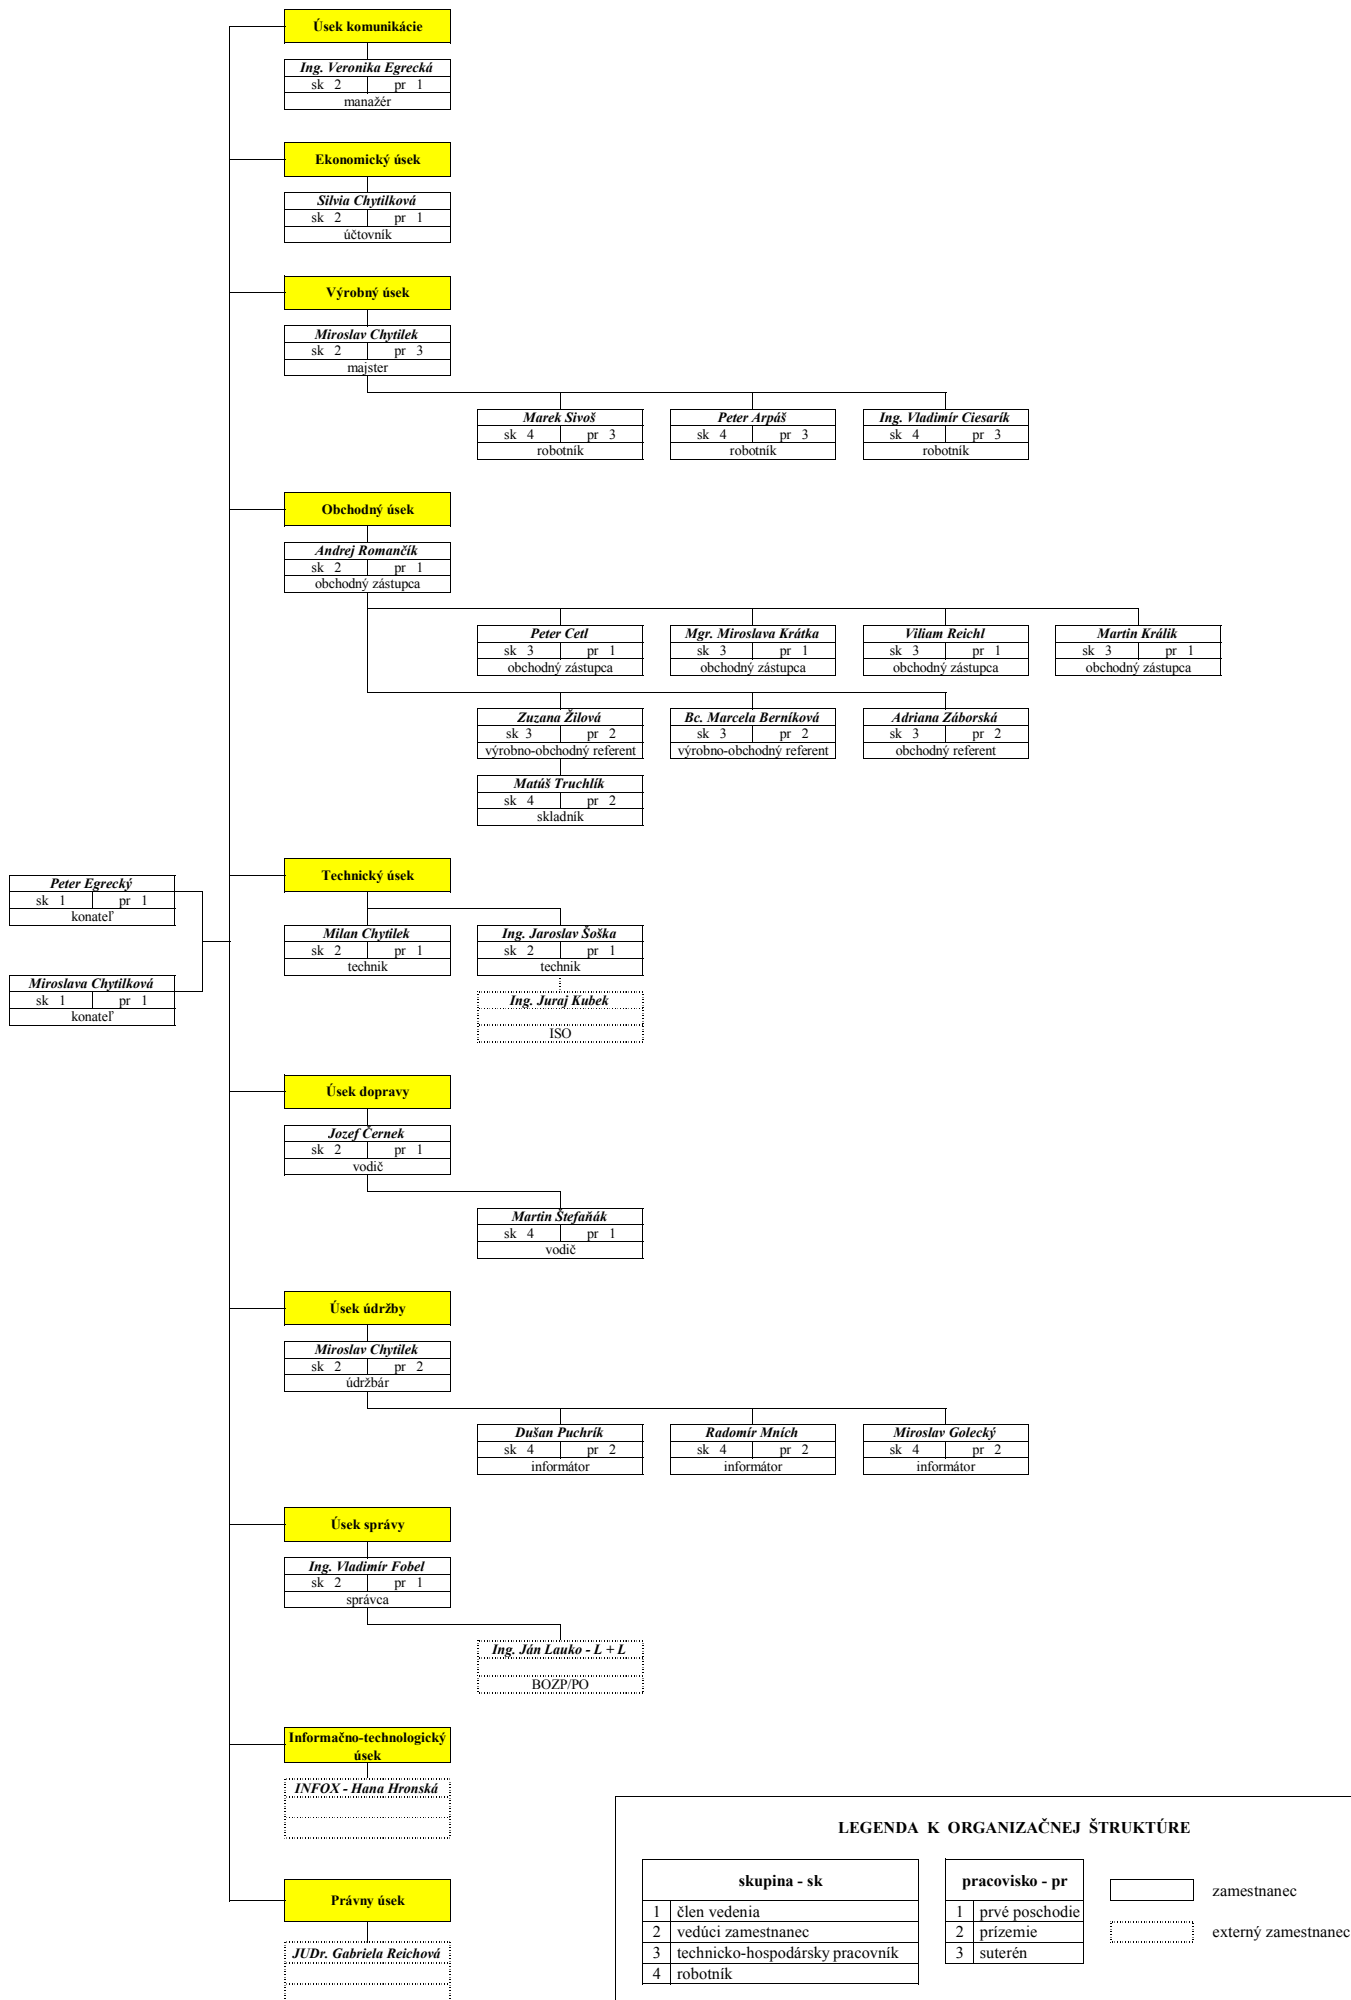

# Organizačná štruktúra PEEG - KORUND, s.r.o.

## LEGENDA K ORGANIZAČNEJ ŠTRUKTÚRE

skupina - sk	
1	člen vedenia
2	vedúci zamestnanec
3	technicko-hospodársky pracovník
4	robotník

pracovisko - pr	
1	prvé poschodie
2	prízemie
3	suterén

zamestnanec  
 externý zamestnanec